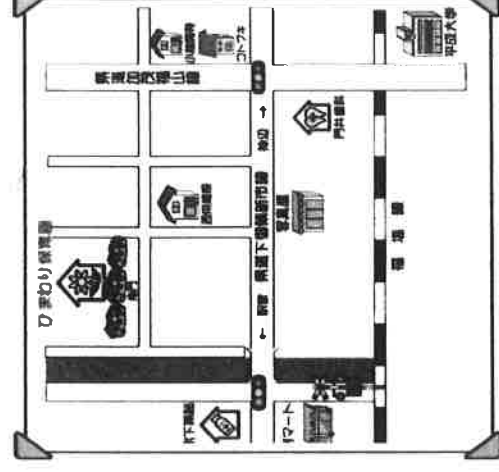

★毎月第一水曜日9時~15時
子育て電話相談

ひまわり保育園

福山市加茂町下加茂433-2
ホームページ <https://www.maruichikal.jp/>
E-mail himawari@maruichikal.jp
電話番号 084-972-6333

☆ミッキークラブ活動予定☆

★ 身体計測 ★

4月10日(水) 10:00~11:00

どのくらい大きくなったかな?身長と体重を測ってみよう!
※フォトスポットもあります。思い出しに1枚撮りませんか!

★ 園庭開放 ★

4月17日(水) 10:00~11:00

広い園庭でおもいきりあそびませんか?

この広告は各園の他に、次の所においています。

駅家地域

北部図書館・駅家郵便局・宜山簡易郵便局・宜山交流館
井上小児科内科医院・こどもクリニックはぐみ・さとうファミリークリニック
ハローズ駅家モール店・ユーホー駅家店・カナディアン・リリパット

加茂地域

加茂支所・加茂交流館・ハート加茂店・杉原医院・横山歯科医院